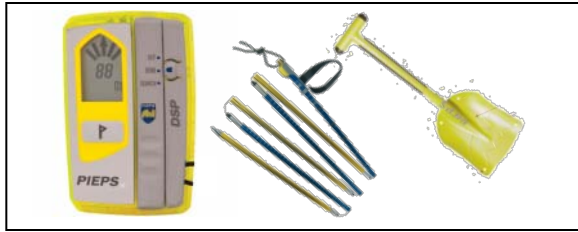

Bivibag Storm II
(Salewa)

Anzahl: 3

Schneeschuhe

225 Rando (TSL)

Anzahl: 7

Lawinensicherheitsausrüstung

1xVS-Gerät Pieps DSP Tour (inkl. Batterien),
1xSchaufel Pieps Tour, 1xSonde Pieps 260 Tour

Anzahl: 10