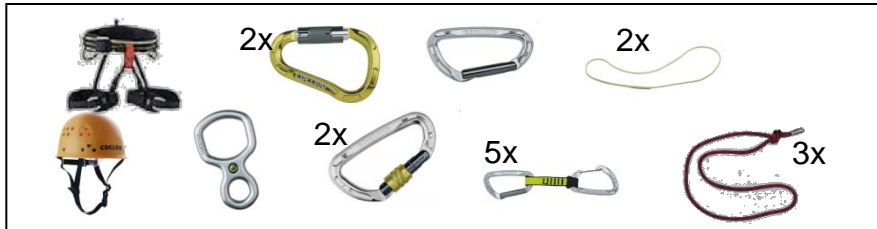

Bivibag Storm II
(Salewa)

Anzahl: 3

Schneeschuhe

225 Rando (TSL)

Anzahl: 7

Lawinensicherheitsausrüstung

1xVS-Gerät Pieps DSP Tour (inkl. Batterien),
1xSchaufel Pieps Tour, 1xSonde Pieps 260 Tour

Anzahl: 10

Kletterset

1xHüftgurt, 1xHelm, 1xAchter, 2xHMS, 2xSchrauber, 1xSchnapper,
5xExpressen, 3xReepschnur (4,2,1m), 2xBandschlinge (120cm)

Gletscherset

1xHüftgurt, 1xHelm, 2xHMS, 2xSchrauber, 1xSchnapper, 3xReepschnur (4,2,1m),
1x Bandschlinge (120cm), 1xSteigeisen, 1xEispickel